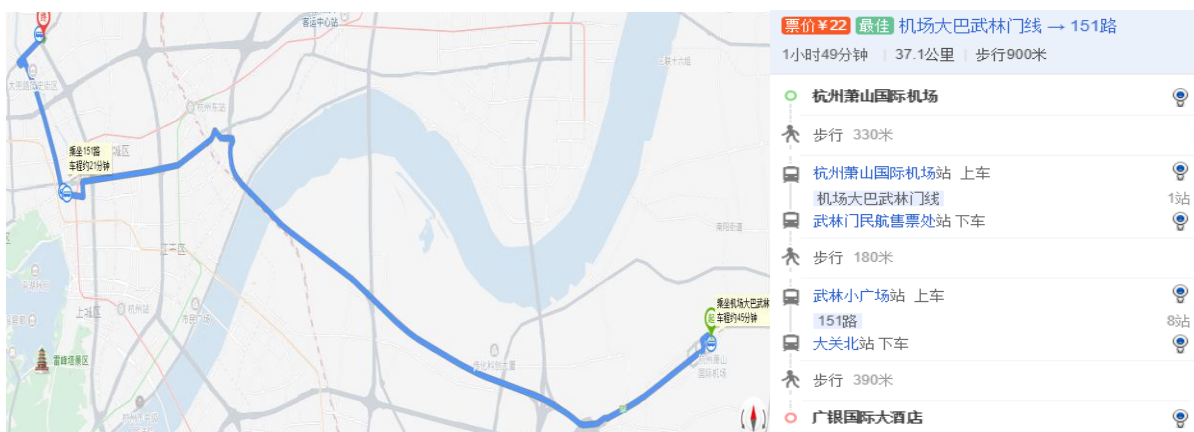

住宿情况有关说明：

1. 参会人员住宿由组委会统一安排，费用自理。
2. 由于与酒店签订的价格有大幅优惠，酒店会按照回执人数安排房间，对于无参会回执的代表，酒店按照当日前台价格收取住宿费，且无法保证有房。

1、杭州萧山国际机场--浙江三立开元名都大酒店

2、杭州火车东站--浙江三立开元名都大酒店

3、杭州站--浙江三立开元名都大酒店（杭州站到杭州东站可乘地铁1号线）

4、杭州萧山国际机场--杭州广银国际大酒店

5、杭州东站--杭州广银国际大酒店

6、杭州站--杭州广银国际大酒店（杭州站到杭州东站可乘地铁1号线）

票价¥2 最佳 88路

53分钟 | 10.9公里 | 步行670米

- 杭州站
- 步行 210米
- 城站火车站(环城东路东侧)站 上车
- 88路 16站
- 二纺机总厂站 下车
- 步行 460米
- 广银国际大酒店

乘坐88路
车程约34分钟