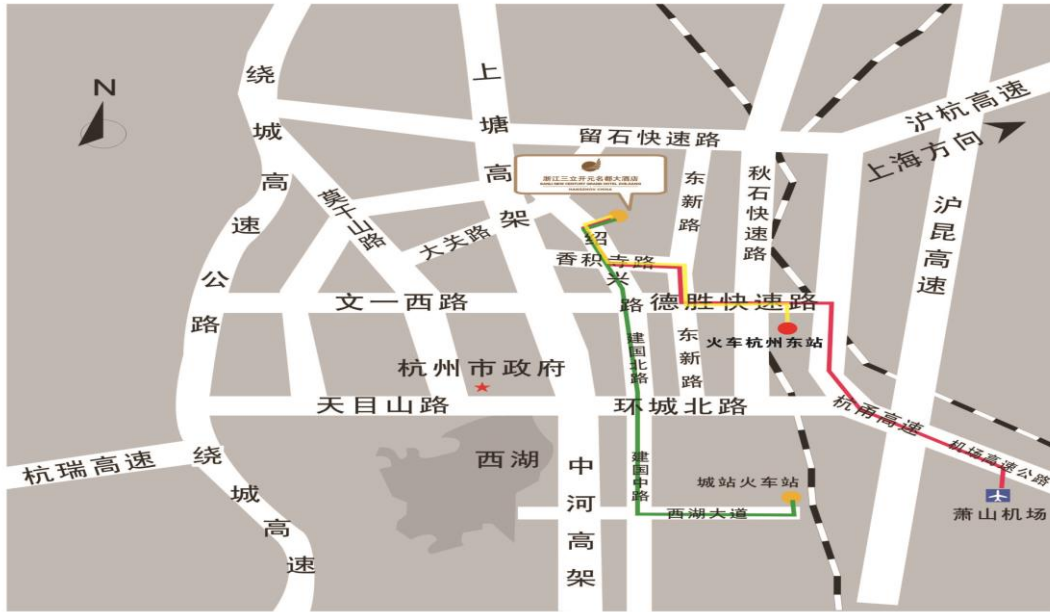

中国农业工程学会成立 40 周年学术报告会

暨 2019 年学术年会宾馆信息

主会场宾馆：

宾 馆	房 型	价 格
浙江三立开元名都大酒店 杭州市下城区绍兴路 538 号 (报到注册点)	高级、豪华标间	470 元/间 (含早)
	高级、豪华单间	500 元/间 (含早)

备用宾馆：

宾 馆	房 型	价 格
杭州广银国际大酒店 杭州市拱墅区上塘路 520 号	标准间	400 元/间 (含早)
	大床房	400 元/间 (含早)

住宿情况有关说明：

1. 参会人员住宿由组委会统一安排，费用自理。
2. 由于与酒店签订的价格有大幅优惠，酒店会按照回执人数安排房间，对于无参会回执的代表，酒店按照当日前台价格收取住宿费，且无法保证有房。

1、杭州萧山国际机场--浙江三立开元名都大酒店

2、杭州火车东站--浙江三立开元名都大酒店

3、杭州站--浙江三立开元名都大酒店（杭州站到杭州东站可乘地铁1号线）

4、杭州萧山国际机场--杭州广银国际大酒店

5、杭州东站--杭州广银国际大酒店

6、杭州站--杭州广银国际大酒店（杭州站到杭州东站可乘地铁1号线）

票价¥2 最佳 88路

53分钟 | 10.9公里 | 步行670米

- 杭州站
- 步行 210米
- 城站火车站(环城东路东侧)站 上车
- 88路 16站
- 二纺机总厂站 下车
- 步行 460米
- 广银国际大酒店

乘坐88路
车程约34分钟